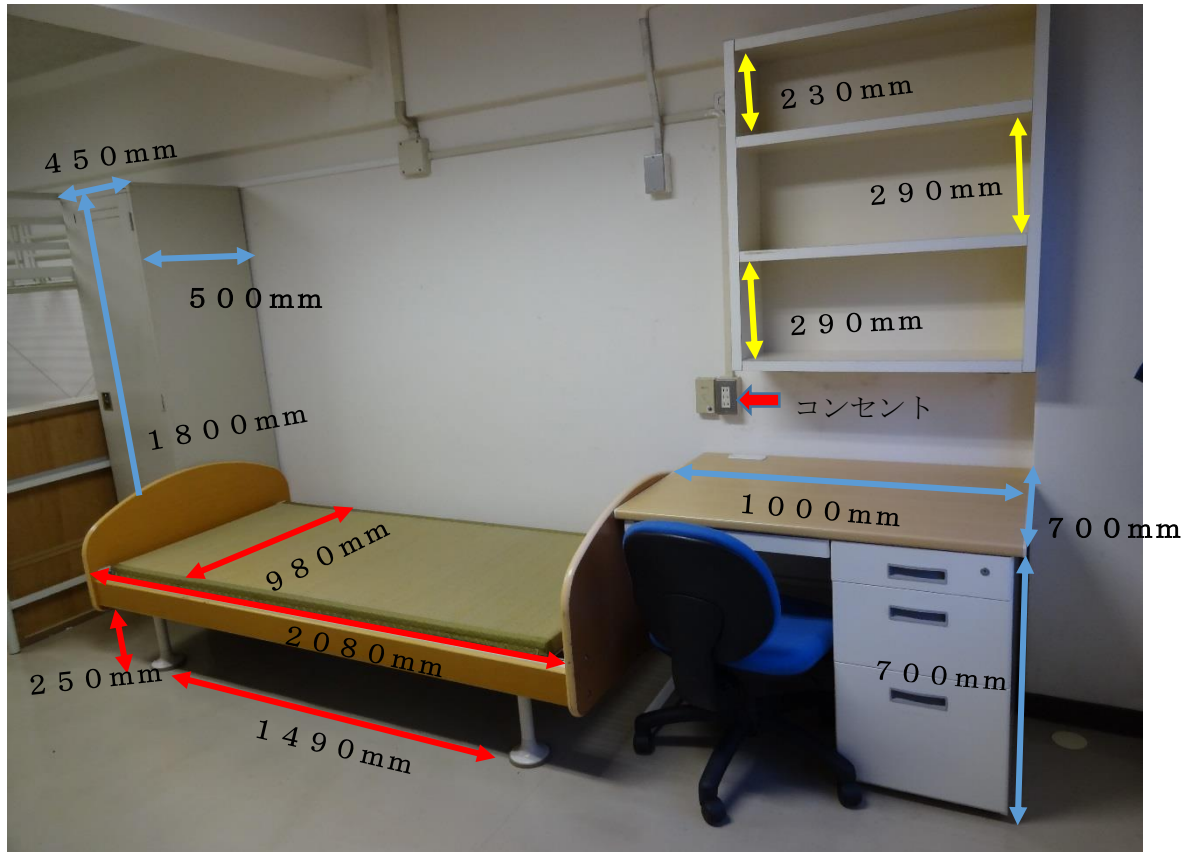

若葉棟居室（新一年生）

若葉棟ロフトベッド

付属備品

机・椅子・ベッド・ロッカー・本棚（女子学生は本棚が違います。）

若葉棟平置きベッド

付属備品

机・椅子・ベッド・ロッカー・本棚

若葉棟(男子)ロッカー (南京錠使用例)