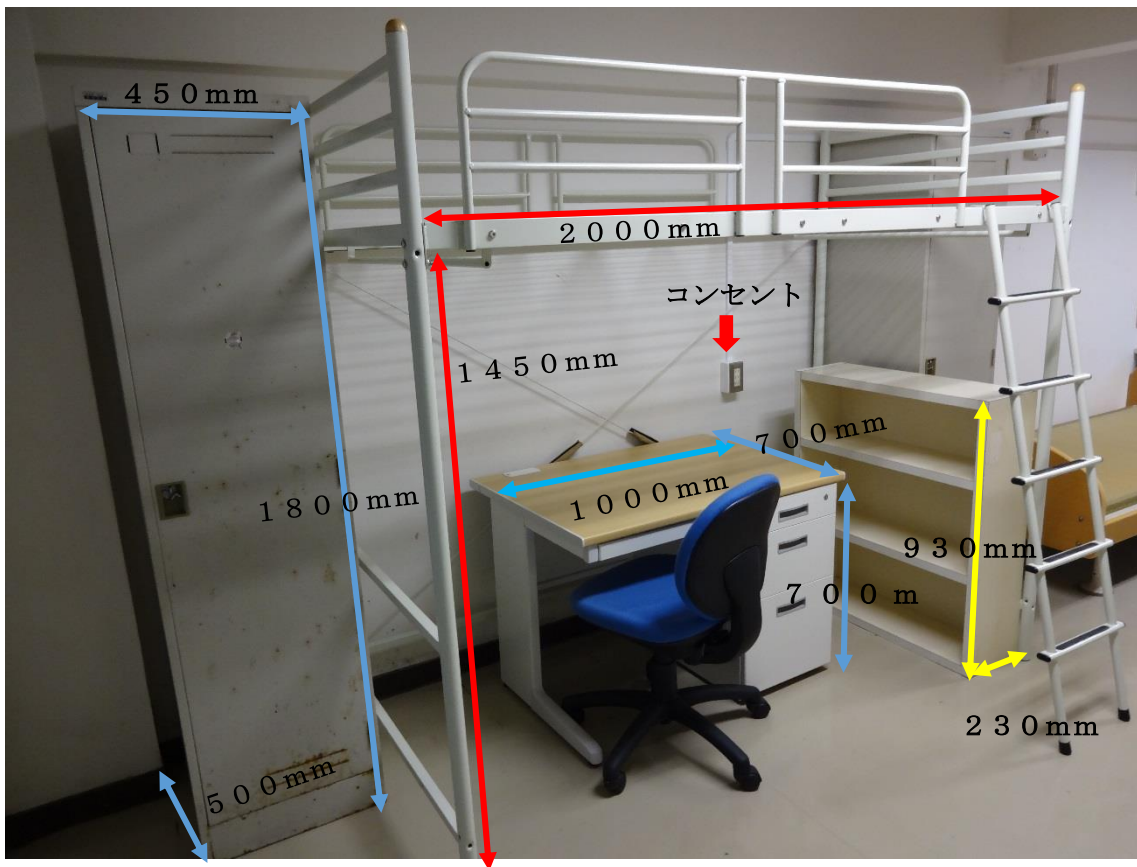

若葉棟居室（新一年生）

若葉棟ロフトベッド

付属備品

机・椅子・ベッド・ロッカー・本棚（女子学生は本棚が違います。）

若葉棟平置きベッド

付属備品

机・椅子・ベッド・ロッカー・本棚

若葉棟(男子)ロッカー (南京錠使用例)