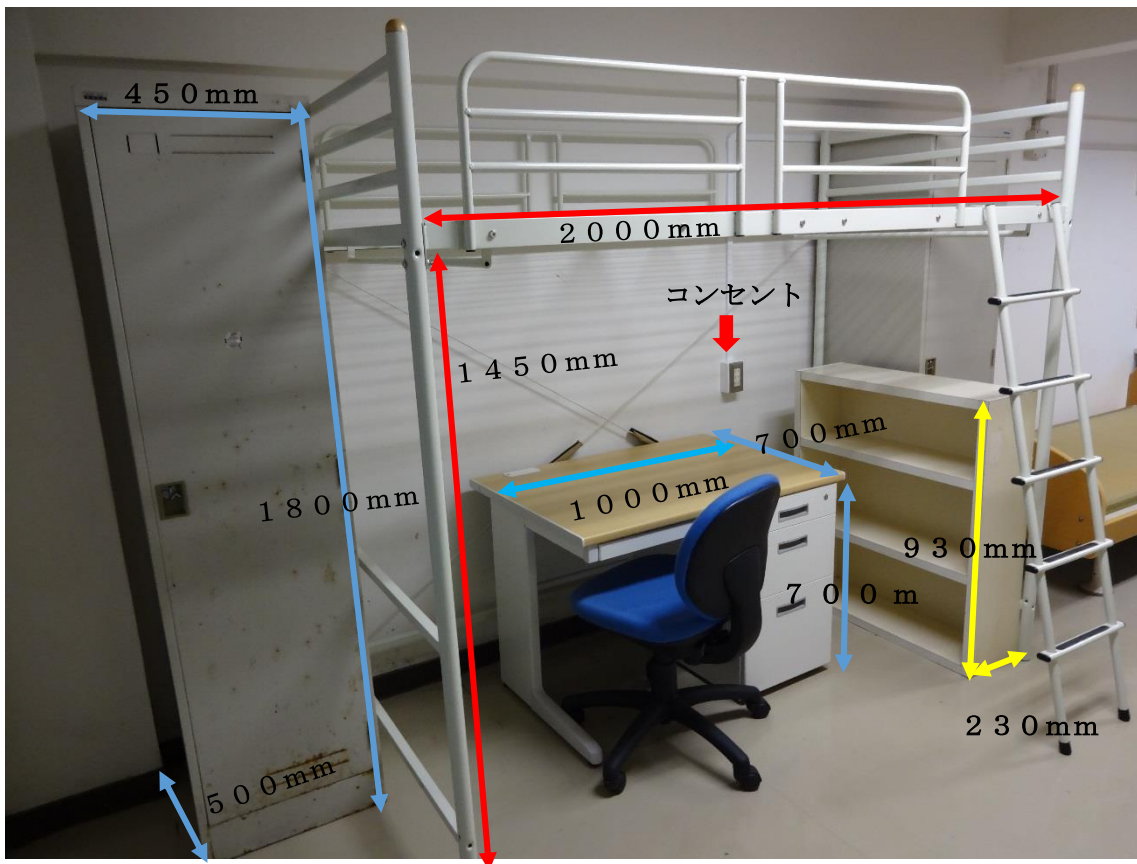

若葉棟居室（新一年生）

若葉棟ロフトベッド（106-4）

付属備品

机・椅子・ベッド・ロッカー・本棚（女子学生は本棚が違います。）

若葉棟平置きベッド (106-2)

付属備品

机・椅子・ベッド・ロッカー・本棚

若葉棟(男子)ロッカー (南京錠使用例)

若葉棟 (女子) は鍵付きのロッカーです。