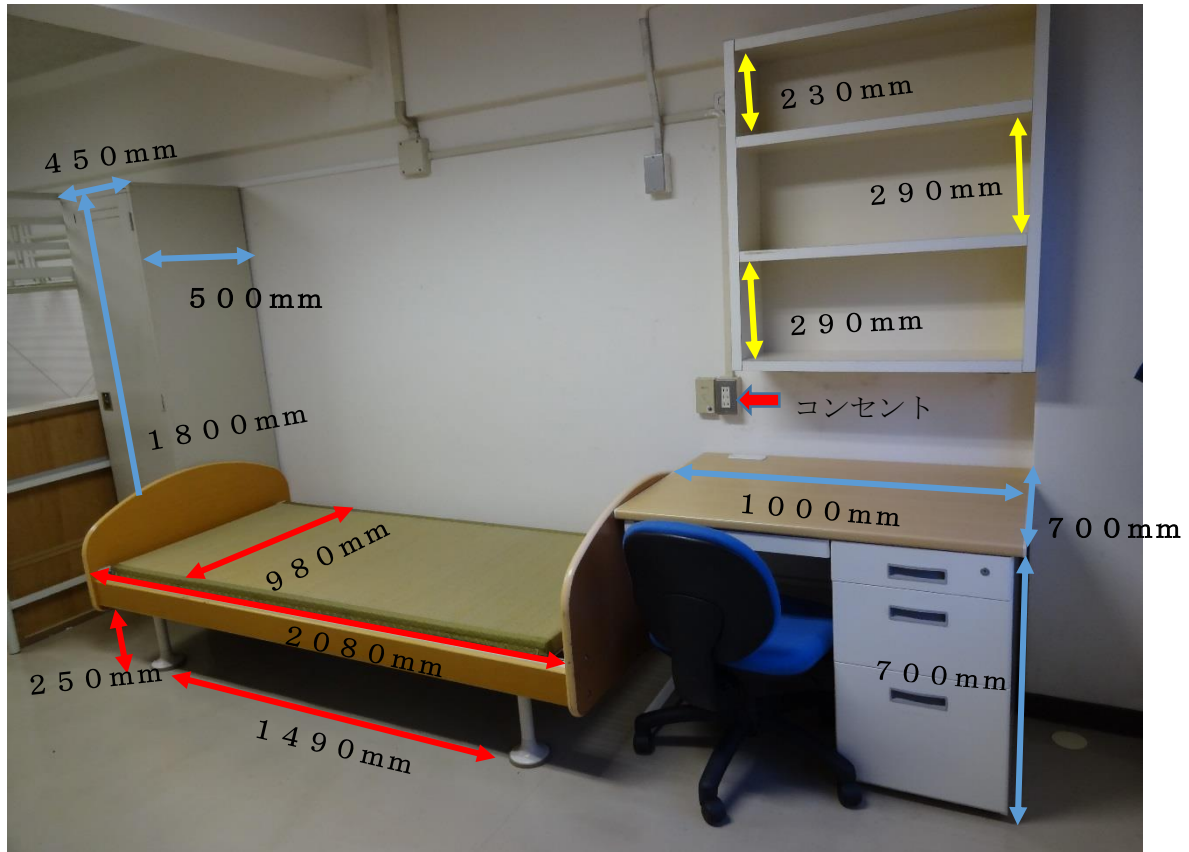

若葉棟居室（新一年生）

若葉棟ロフトベッド（106-4）

付属備品

机・椅子・ベッド・ロッカー・本棚（女子学生は本棚が違います。）

若葉棟平置きベッド (106-2)

付属備品

机・椅子・ベッド・ロッカー・本棚

若葉棟(男子)ロッカー (南京錠使用例)

若葉棟 (女子) は鍵付きのロッカーです。